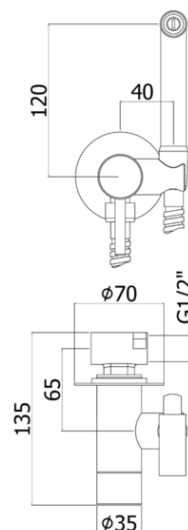

kit bidet - bidet kit

DESCRIZIONE | DESCRIPTION

- Set bidet incasso tondo completo di:
- supporto doccia incasso in metallo
- rosone tondo - Ø70mm
- flessibile ottone cromo 1/2"x1/2"/L. 1200 mm
- con miscelatore
- Round concealed bidet set complete with:
- concealed metal bracket
- round wall plate - Ø70mm
- 1/2"x1/2"G brass flexible hose - l.1200mm
- with mixer

ARTICOLO | ARTICLE

ZDUP 110

- doccia Tweet Round in metallo
- Tweet Round metal hand-shower

RAPPORTO PROVA PORTATA | FLOW RATE REPORT

	Uscita outlet	Pressione / Pressure (bar)									
		0,5	1	1,5	2	2,5	3	3,5	4	4,5	5
Portata / Flow rate (l / min)		2.68	3.82	4.7	5.42	6.09	6.72	7.22	7.75	8.23	8.69

DOCUMENTI TECNICI | TECHNICAL DOCUMENTS

DIAGRAMMA
PORTATA 1

ISTRUZIONI
INSTALLAZIONE

ESPLOSO
RICAMBI
ZDUP 110